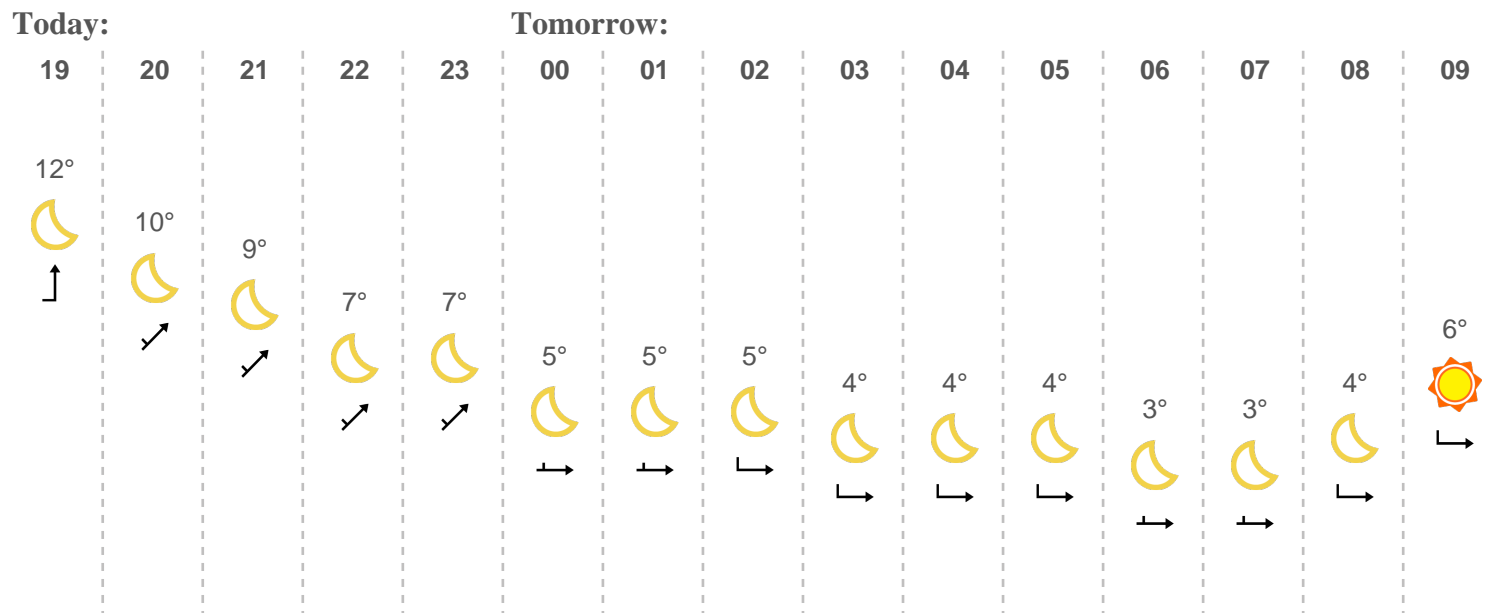

The weather in Nuestra Señora de Belen, Colegio (en Casas del Carril de la Iglesia)

Saturday 16 de January, 2021

	Today 16 Jan	Tomorrow 17 Jan	Monday 18 Jan	Tuesday 19 Jan	Wednesday 20 Jan	Thursday 21 Jan	Friday 22 Jan
Hour	↑ 15° ↓ 4°	↑ 21° ↓ 3°	↑ 18° ↓ 5°	↑ 18° ↓ 4°	↑ 16° ↓ 5°	↑ 21° ↓ 6°	↑ 20° ↓ 7°
08:00	4°	4°	5°	4°	5°	7°	9°
14:00	16°	21°	18°	18°	16°	21°	20°
20:00	10°	12°	11°	10°	12°	14°	14°
Rain	0 mm	0 mm	0 mm	0 mm	0 mm	0 mm	0 mm
Wind	↪ 10 km/h	↪ 10 km/h	↪ 8 km/h	↪ 8 km/h	↪ 7 km/h	↗ 9 km/h	↪ 19 km/h
↑	08:19	08:19	08:18	08:18	08:17	08:17	08:16
↓	18:10	18:11	18:12	18:13	18:14	18:15	18:16

Hora por hora en Nuestra Señora de Belen, Colegio (en Casas del Carril de la Iglesia)

Predicción para las próximas horas

Hora por hora en Nuestra Señora de Belen, Colegio (en Casas del Carril de la Iglesia)