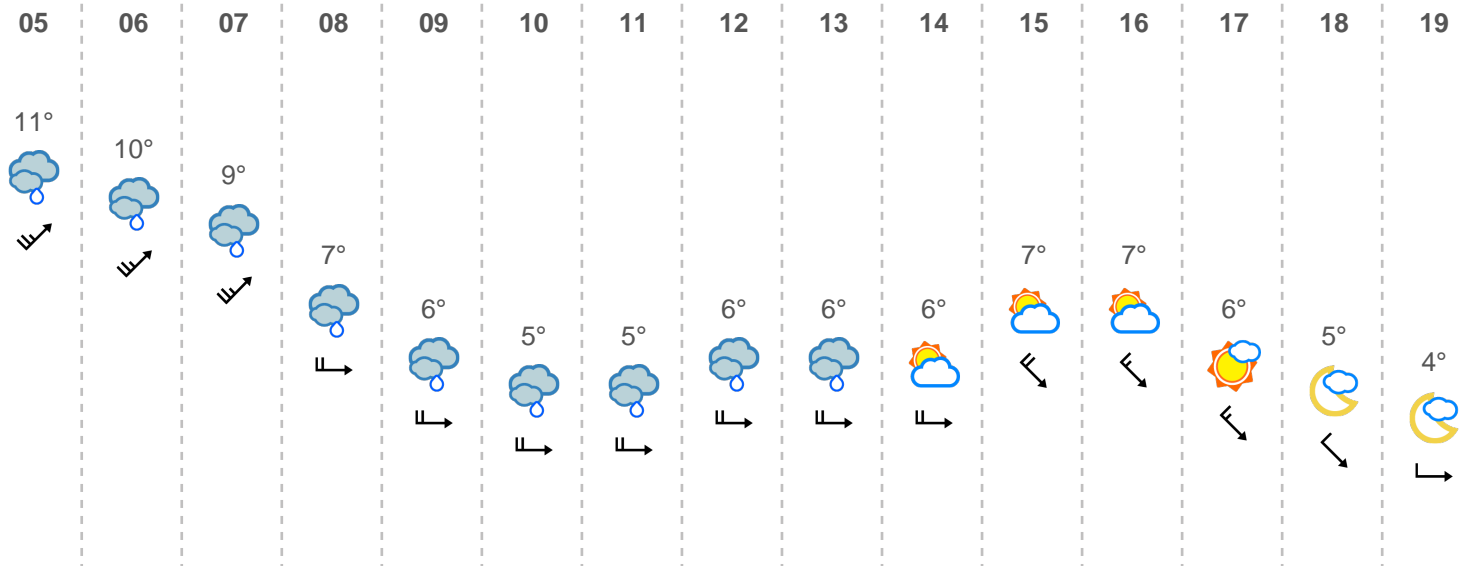

The weather in Valle Inclan-Ignacio Aldecoa-N.S.Itziar, Colegio (en Vitoria-Gasteiz)

Friday 22 de January, 2021

	Today 22 Jan	Tomorrow 23 Jan	Sunday 24 Jan	Monday 25 Jan	Tuesday 26 Jan	Wednesday 27 Jan	Thursday 28 Jan
Hour	↑ 11° ↓ 2°	↑ 10° ↓ 2°	↑ 10° ↓ 3°	↑ 8° ↓ 4°	↑ 12° ↓ 3°	↑ 13° ↓ 6°	↑ 15° ↓ 8°
08:00	7°	5°	3°	6°	3°	7°	9°
14:00	7°	10°	10°	8°	12°	13°	15°
20:00	3°	10°	7°	5°	10°	11°	9°
Rain	6.69 mm	4.2 mm	3.4 mm	0.9 mm	1.6 mm	0.7 mm	0 mm
Wind	39 km/h	24 km/h	18 km/h	11 km/h	13 km/h	12 km/h	15 km/h
↑	08:35	08:34	08:33	08:32	08:31	08:30	08:29
↓	18:11	18:12	18:13	18:14	18:16	18:17	18:18

Hora por hora en Valle Inclan-Ignacio Aldecoa-N.S.Itziar, Colegio (en Vitoria-Gasteiz)

Predicción para las próximas horas

Today: